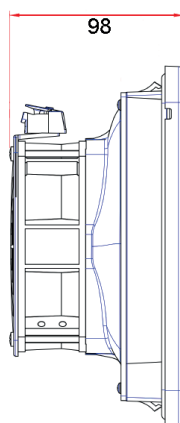

ВЕНТИЛЯТОРЫ С ФИЛЬТРОМ

GSV

GSV-2021

Потребляемая мощность, Вт	8,16
Воздушный поток, м ³ /ч	110
Срок службы	70000 ч
Рабочая температура, °C	-10...+70
Рабочее напряжение, В	DC 24
Габаритные размеры (ШВГ), мм	204 x 204 x 98
Монтажный вырез, мм	177 x 177
Допустимая толщина панели, мм	≤ 3
Подшипник опоры крыльчатки	Подшипник качения
Вес, кг	0,75
Степень защиты	IP55
Уровень шума, дБ	48,4
Класс очистки воздуха	G4