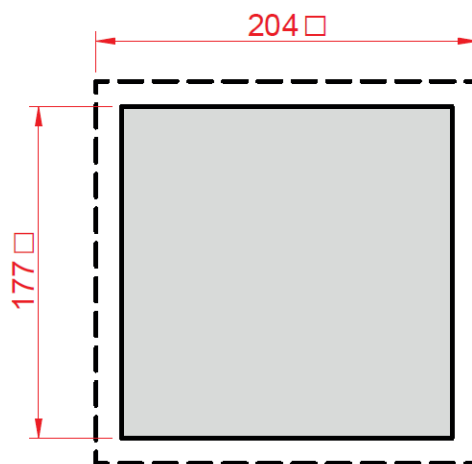

ВЕНТИЛЯТОРЫ С ФИЛЬТРОМ

GSV

GSV-2021

Потребляемая мощность, Вт	8,16
Воздушный поток, м ³ /ч	110
Срок службы	70000 ч
Рабочая температура, °C	-10...+70
Рабочее напряжение, В	DC 24
Габаритные размеры (ШВГ), мм	204 x 204 x 98
Монтажный вырез, мм	177 x 177
Допустимая толщина панели, мм	≤ 3
Подшипник опоры крыльчатки	Подшипник качения
Вес, кг	0,75
Степень защиты	IP55
Уровень шума, дБ	48,4
Класс очистки воздуха	G4