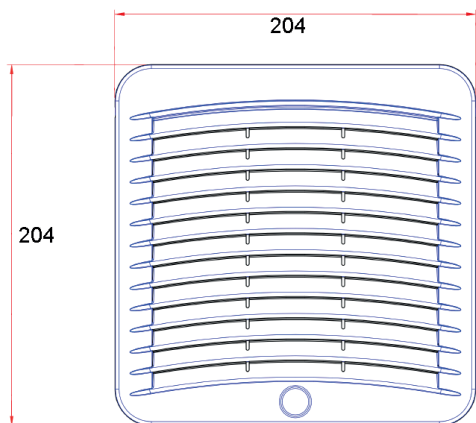

ВЕНТИЛЯТОРЫ С ФИЛЬТРОМ

GSV

GSV-2021

Потребляемая мощность, Вт	8,16
Воздушный поток, м ³ /ч	110
Срок службы	70000 ч
Рабочая температура, °C	-10...+70
Рабочее напряжение, В	DC 24
Габаритные размеры (ШВГ), мм	204 x 204 x 98
Монтажный вырез, мм	177 x 177
Допустимая толщина панели, мм	≤ 3
Подшипник опоры крыльчатки	Подшипник качения
Вес, кг	0,75
Степень защиты	IP55
Уровень шума, дБ	48,4
Класс очистки воздуха	G4