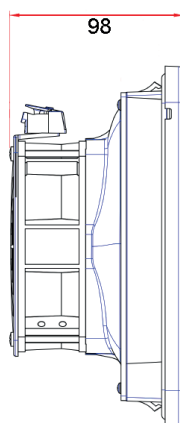

ВЕНТИЛЯТОРЫ С ФИЛЬТРОМ

GSV

GSV-2031

Потребляемая мощность, Вт	21
Воздушный поток, м ³ /ч	96
Срок службы	50000 ч
Рабочая температура, °С	-10...+70
Рабочее напряжение, В	АС 380
Габаритные размеры (ШВГ), мм	204 x 204 x 98
Монтажный вырез, мм	177 x 177
Допустимая толщина панели, мм	≤ 3
Подшипник опоры крыльчатки	Подшипник качения
Вес, кг	0,93
Степень защиты	IP55
Уровень шума, дБ	43
Класс очистки воздуха	G4