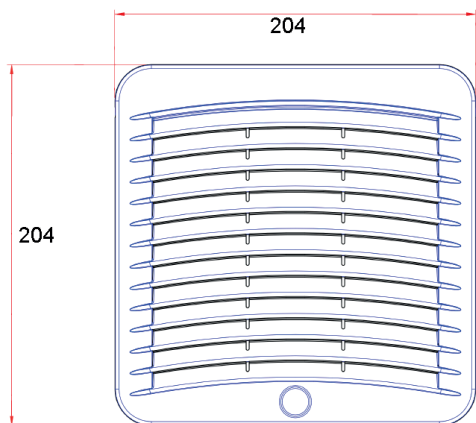

ВЕНТИЛЯТОРЫ С ФИЛЬТРОМ

GSV

GSV-2031

Потребляемая мощность, Вт	21
Воздушный поток, м ³ /ч	96
Срок службы	50000 ч
Рабочая температура, °С	-10...+70
Рабочее напряжение, В	АС 380
Габаритные размеры (ШВГ), мм	204 x 204 x 98
Монтажный вырез, мм	177 x 177
Допустимая толщина панели, мм	≤ 3
Подшипник опоры крыльчатки	Подшипник качения
Вес, кг	0,93
Степень защиты	IP55
Уровень шума, дБ	43
Класс очистки воздуха	G4