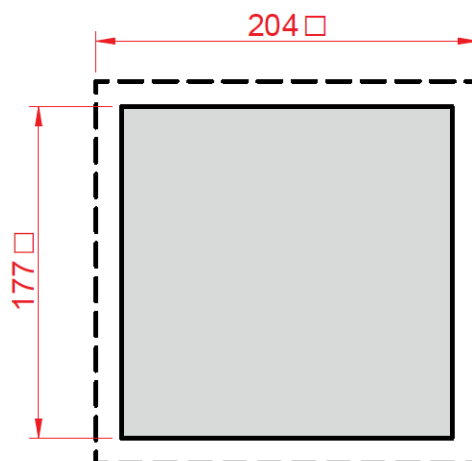

ВЕНТИЛЯТОРЫ С ФИЛЬТРОМ

GSV

GSV-2031

Потребляемая мощность, Вт	21
Воздушный поток, м ³ /ч	96
Срок службы	50000 ч
Рабочая температура, °С	-10...+70
Рабочее напряжение, В	АС 380
Габаритные размеры (ШВГ), мм	204 x 204 x 98
Монтажный вырез, мм	177 x 177
Допустимая толщина панели, мм	≤ 3
Подшипник опоры крыльчатки	Подшипник качения
Вес, кг	0,93
Степень защиты	IP55
Уровень шума, дБ	43
Класс очистки воздуха	G4