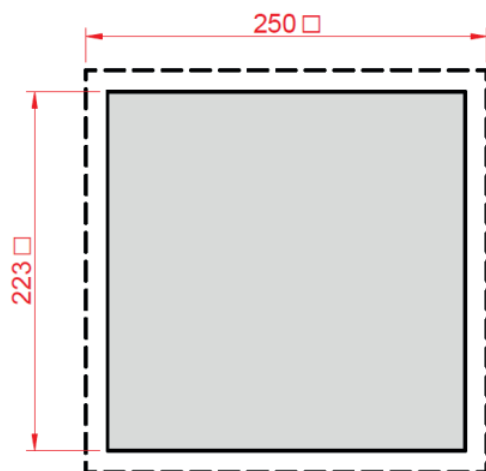

**ВЕНТИЛЯТОРЫ С ФИЛЬТРОМ**
**GSV**
**GSV-2501**

Потребляемая мощность, Вт	34
Воздушный поток, м3/ч	193
Срок службы	50000 ч
Рабочая температура, °C	-10...+70
Рабочее напряжение, В	AC 230
Габаритные размеры (ШВГ), мм	250 x 250 x 118
Монтажный вырез, мм	223 x 223
Допустимая толщина панели, мм	≤ 3
Подшипник опоры крыльчатки	Подшипник качения
Вес, кг	1,51
Степень защиты	IP55
Уровень шума, дБ	45
Класс очистки воздуха	G4