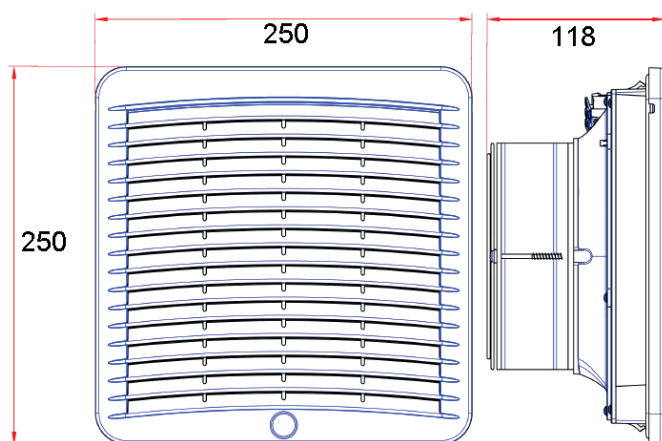

**ВЕНТИЛЯТОРЫ С ФИЛЬТРОМ**
**GSV**
**GSV-2501**

Потребляемая мощность, Вт	34
Воздушный поток, м3/ч	193
Срок службы	50000 ч
Рабочая температура, °C	-10...+70
Рабочее напряжение, В	AC 230
Габаритные размеры (ШВГ), мм	250 x 250 x 118
Монтажный вырез, мм	223 x 223
Допустимая толщина панели, мм	≤ 3
Подшипник опоры крыльчатки	Подшипник качения
Вес, кг	1,51
Степень защиты	IP55
Уровень шума, дБ	45
Класс очистки воздуха	G4