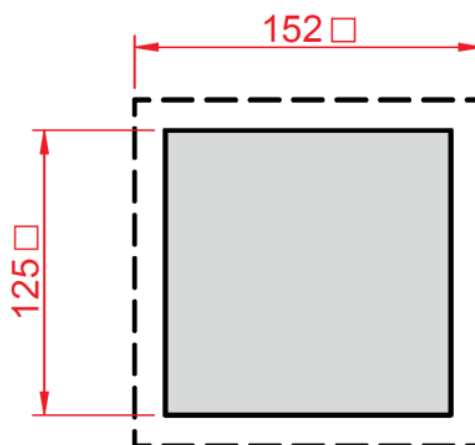

ВЕНТИЛЯТОРЫ С ФИЛЬТРОМ

GSV

GSV-1500

Потребляемая мощность, Вт	21
Воздушный поток, м3/ч	65
Срок службы	50000 ч
Рабочая температура, °С	-10...+70
Рабочее напряжение, В	AC 230
Габаритные размеры (ШВГ), мм	152 x 152 x 75
Монтажный вырез, мм	125 x 125
Допустимая толщина панели, мм	≤ 3
Подшипник опоры крыльчатки	Подшипник качения
Вес, кг	0,72
Степень защиты	IP54
Уровень шума, дБ	43
Класс очистки воздуха	G3