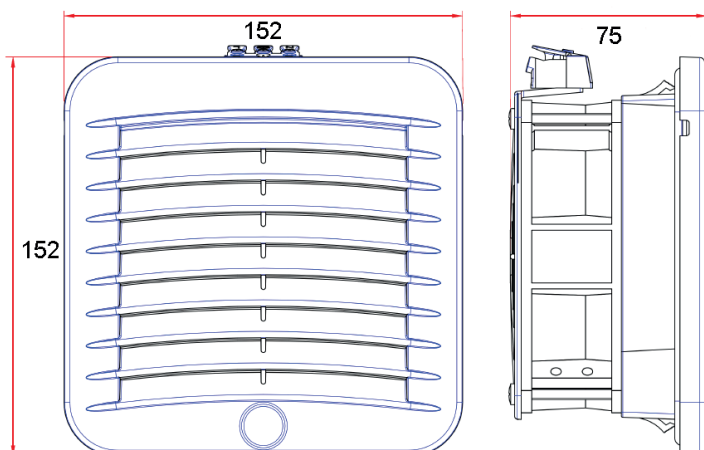

ВЕНТИЛЯТОРЫ С ФИЛЬТРОМ

GSV

GSV-1500

Потребляемая мощность, Вт	21
Воздушный поток, м3/ч	65
Срок службы	50000 ч
Рабочая температура, °С	-10...+70
Рабочее напряжение, В	AC 230
Габаритные размеры (ШВГ), мм	152 x 152 x 75
Монтажный вырез, мм	125 x 125
Допустимая толщина панели, мм	≤ 3
Подшипник опоры крыльчатки	Подшипник качения
Вес, кг	0,72
Степень защиты	IP54
Уровень шума, дБ	43
Класс очистки воздуха	G3