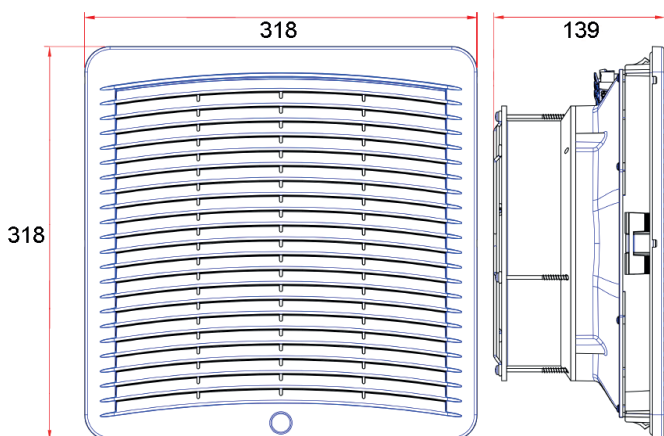

ВЕНТИЛЯТОРЫ С ФИЛЬТРОМ

GSV

GSV-3001

Потребляемая мощность, Вт	50
Воздушный поток, м ³ /ч	475
Срок службы	50000 ч
Рабочая температура, °C	-10...+70
Рабочее напряжение, В	AC 230
Габаритные размеры (ШВГ), мм	318 x 318 x 139
Монтажный вырез, мм	291 x 291
Допустимая толщина панели, мм	≤ 3
Подшипник опоры крыльчатки	Подшипник качения
Вес, кг	2,3
Степень защиты	IP55
Уровень шума, дБ	50
Класс очистки воздуха	G4