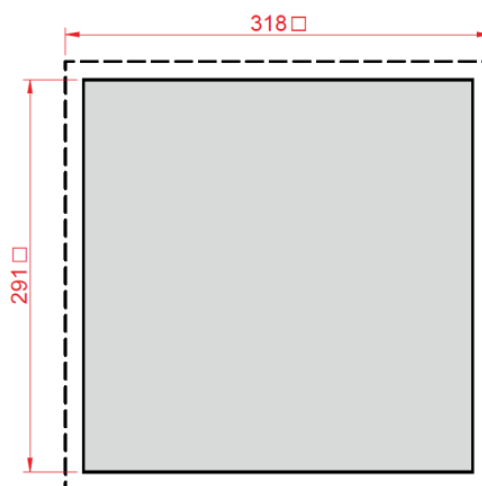

ВЕНТИЛЯТОРЫ С ФИЛЬТРОМ

GSV

GSV-3001

Потребляемая мощность, Вт	50
Воздушный поток, м ³ /ч	475
Срок службы	50000 ч
Рабочая температура, °C	-10...+70
Рабочее напряжение, В	AC 230
Габаритные размеры (ШВГ), мм	318 x 318 x 139
Монтажный вырез, мм	291 x 291
Допустимая толщина панели, мм	≤ 3
Подшипник опоры крыльчатки	Подшипник качения
Вес, кг	2,3
Степень защиты	IP55
Уровень шума, дБ	50
Класс очистки воздуха	G4