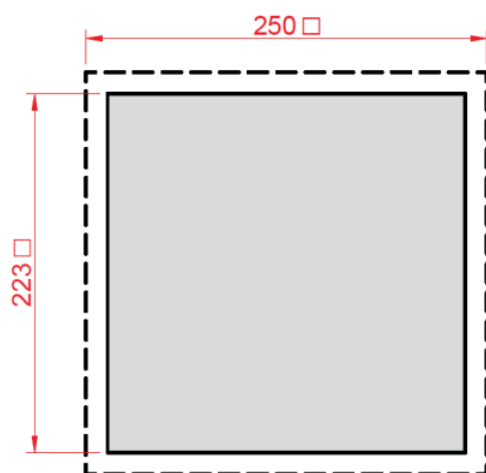

ВЕНТИЛЯТОРЫ С ФИЛЬТРОМ

GSV

GSV-2521

Потребляемая мощность, Вт	31,2
Воздушный поток, м3/ч	257
Срок службы	70000 ч
Рабочая температура, °C	-10...+70
Рабочее напряжение, В	DC 24
Габаритные размеры (ШВГ), мм	250 x 250 x 118
Монтажный вырез, мм	223 x 223
Допустимая толщина панели, мм	≤ 3
Подшипник опоры крыльчатки	Подшипник качения
Вес, кг	1,36
Степень защиты	IP55
Уровень шума, дБ	59,5
Класс очистки воздуха	G4