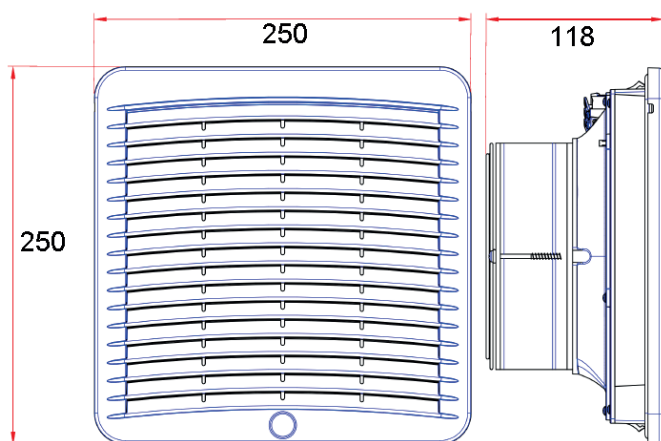

ВЕНТИЛЯТОРЫ С ФИЛЬТРОМ

GSV

GSV-2521

Потребляемая мощность, Вт	31,2
Воздушный поток, м3/ч	257
Срок службы	70000 ч
Рабочая температура, °C	-10...+70
Рабочее напряжение, В	DC 24
Габаритные размеры (ШВГ), мм	250 x 250 x 118
Монтажный вырез, мм	223 x 223
Допустимая толщина панели, мм	≤ 3
Подшипник опоры крыльчатки	Подшипник качения
Вес, кг	1,36
Степень защиты	IP55
Уровень шума, дБ	59,5
Класс очистки воздуха	G4