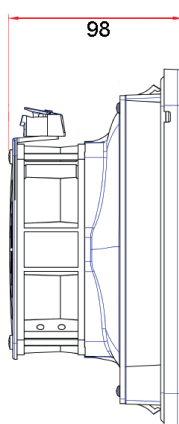

ВЕНТИЛЯТОРЫ С ФИЛЬТРОМ

GSV

GSV-2030

Потребляемая мощность, Вт	21
Воздушный поток, м ³ /ч	105
Срок службы	50000 ч
Рабочая температура, °С	-10...+70
Рабочее напряжение, В	АС 380
Габаритные размеры (ШВГ), мм	204 x 204 x 98
Монтажный вырез, мм	177 x 177
Допустимая толщина панели, мм	≤ 3
Подшипник опоры крыльчатки	Подшипник качения
Вес, кг	0,93
Степень защиты	IP54
Уровень шума, дБ	43
Класс очистки воздуха	G3