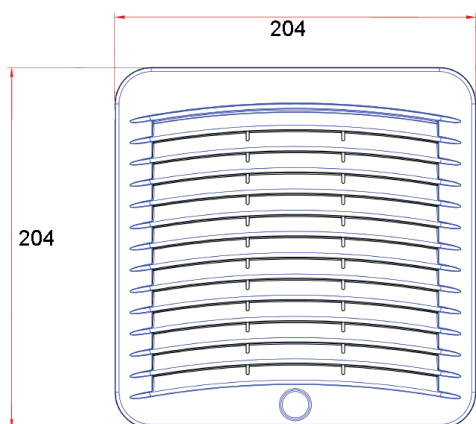

ВЕНТИЛЯТОРЫ С ФИЛЬТРОМ

GSV

GSV-2030

Потребляемая мощность, Вт	21
Воздушный поток, м ³ /ч	105
Срок службы	50000 ч
Рабочая температура, °С	-10...+70
Рабочее напряжение, В	АС 380
Габаритные размеры (ШВГ), мм	204 x 204 x 98
Монтажный вырез, мм	177 x 177
Допустимая толщина панели, мм	≤ 3
Подшипник опоры крыльчатки	Подшипник качения
Вес, кг	0,93
Степень защиты	IP54
Уровень шума, дБ	43
Класс очистки воздуха	G3