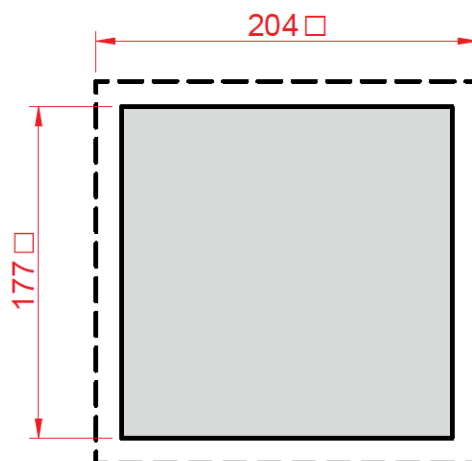

ВЕНТИЛЯТОРЫ С ФИЛЬТРОМ

GSV

GSV-2030

Потребляемая мощность, Вт	21
Воздушный поток, м ³ /ч	105
Срок службы	50000 ч
Рабочая температура, °С	-10...+70
Рабочее напряжение, В	АС 380
Габаритные размеры (ШВГ), мм	204 x 204 x 98
Монтажный вырез, мм	177 x 177
Допустимая толщина панели, мм	≤ 3
Подшипник опоры крыльчатки	Подшипник качения
Вес, кг	0,93
Степень защиты	IP54
Уровень шума, дБ	43
Класс очистки воздуха	G3