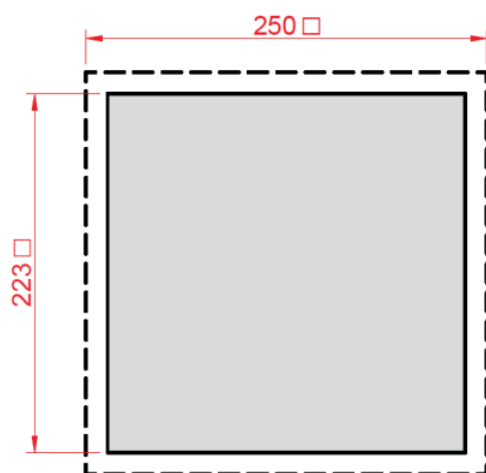

ВЕНТИЛЯТОРЫ С ФИЛЬТРОМ

GSV

GSV-2500

Потребляемая мощность, Вт	34
Воздушный поток, м3/ч	210
Срок службы	50000 ч
Рабочая температура, °C	-10...+70
Рабочее напряжение, В	AC 230
Габаритные размеры (ШВГ), мм	250 x 250 x 118
Монтажный вырез, мм	223 x 223
Допустимая толщина панели, мм	≤ 3
Подшипник опоры крыльчатки	Подшипник качения
Вес, кг	1,51
Степень защиты	IP54
Уровень шума, дБ	45
Класс очистки воздуха	G3