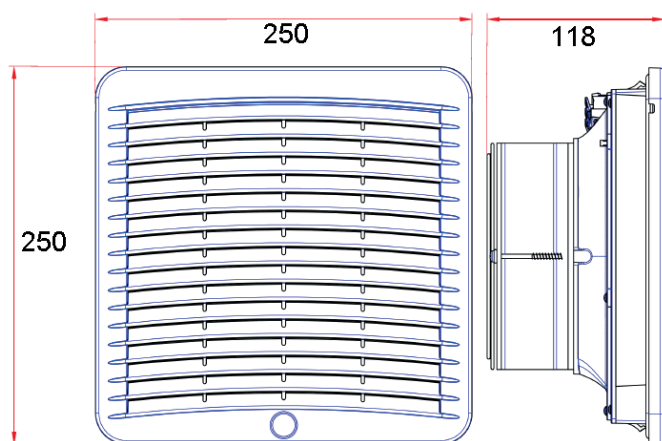

ВЕНТИЛЯТОРЫ С ФИЛЬТРОМ

GSV

GSV-2500

Потребляемая мощность, Вт	34
Воздушный поток, м3/ч	210
Срок службы	50000 ч
Рабочая температура, °C	-10...+70
Рабочее напряжение, В	AC 230
Габаритные размеры (ШВГ), мм	250 x 250 x 118
Монтажный вырез, мм	223 x 223
Допустимая толщина панели, мм	≤ 3
Подшипник опоры крыльчатки	Подшипник качения
Вес, кг	1,51
Степень защиты	IP54
Уровень шума, дБ	45
Класс очистки воздуха	G3