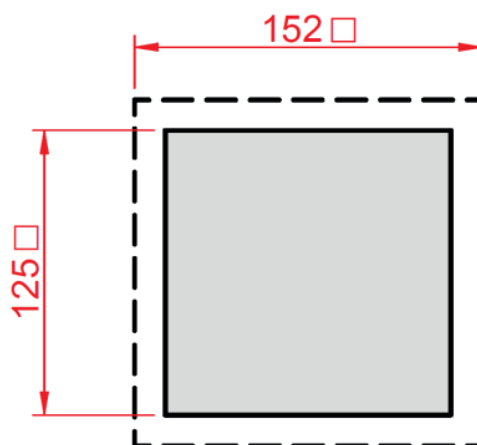

ВЕНТИЛЯТОРЫ С ФИЛЬТРОМ

GSV

GSV-1531

Потребляемая мощность, Вт	21
Воздушный поток, м ³ /ч	59
Срок службы	50000 ч
Рабочая температура, °С	-10...+70
Рабочее напряжение, В	AC 380
Габаритные размеры (ШВГ), мм	152 x 152 x 75
Монтажный вырез, мм	125 x 125
Допустимая толщина панели, мм	≤ 3
Подшипник опоры крыльчатки	Подшипник качения
Вес, кг	0,72
Степень защиты	IP55
Уровень шума, дБ	43
Класс очистки воздуха	G4