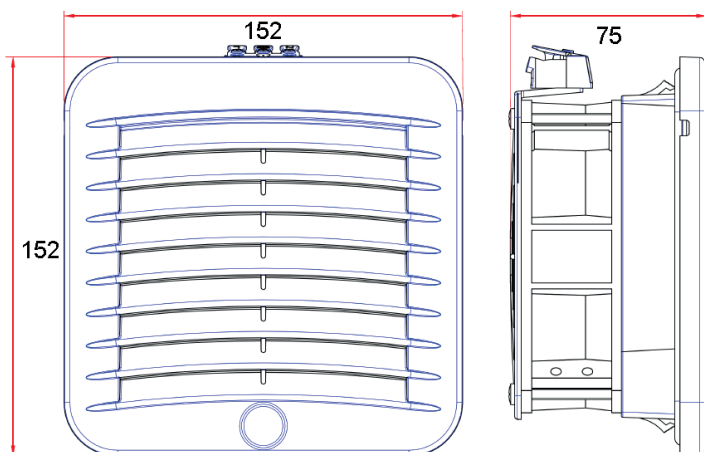

ВЕНТИЛЯТОРЫ С ФИЛЬТРОМ

GSV

GSV-1531

Потребляемая мощность, Вт	21
Воздушный поток, м ³ /ч	59
Срок службы	50000 ч
Рабочая температура, °С	-10...+70
Рабочее напряжение, В	AC 380
Габаритные размеры (ШВГ), мм	152 x 152 x 75
Монтажный вырез, мм	125 x 125
Допустимая толщина панели, мм	≤ 3
Подшипник опоры крыльчатки	Подшипник качения
Вес, кг	0,72
Степень защиты	IP55
Уровень шума, дБ	43
Класс очистки воздуха	G4