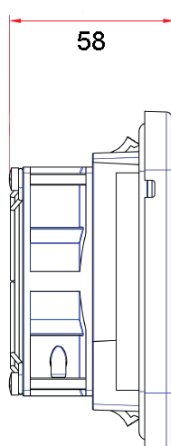

#### GSV-1101

Потребляемая мощность, Вт	4,5
Воздушный поток, м <sup>3</sup> /ч	30
Срок службы	70000 ч
Рабочая температура, °С	-25...+70
Рабочее напряжение, В	АС 230
Габаритные размеры (ШВГ), мм	119 x 119 x 58
Монтажный вырез, мм	92 x 92
Допустимая толщина панели, мм	≤ 3
Подшипник опоры крыльчатки	Подшипник качения
Вес, кг	0,21
Степень защиты	IP55
Уровень шума, дБ	38
Класс очистки воздуха	G4