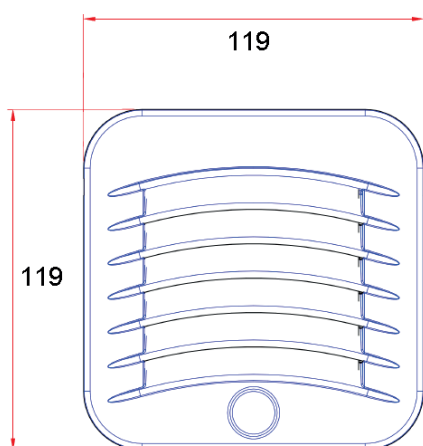

#### GSV-1101

Потребляемая мощность, Вт	4,5
Воздушный поток, м <sup>3</sup> /ч	30
Срок службы	70000 ч
Рабочая температура, °С	-25...+70
Рабочее напряжение, В	АС 230
Габаритные размеры (ШВГ), мм	119 x 119 x 58
Монтажный вырез, мм	92 x 92
Допустимая толщина панели, мм	≤ 3
Подшипник опоры крыльчатки	Подшипник качения
Вес, кг	0,21
Степень защиты	IP55
Уровень шума, дБ	38
Класс очистки воздуха	G4