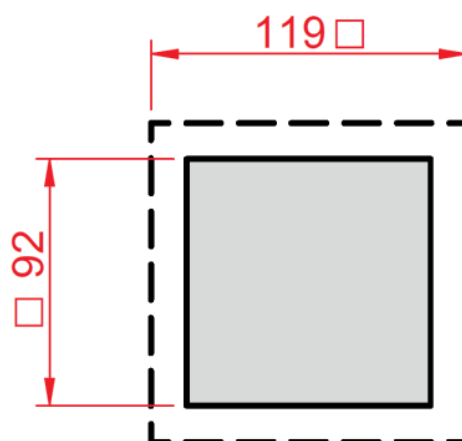

#### GSV-1101

Потребляемая мощность, Вт	4,5
Воздушный поток, м <sup>3</sup> /ч	30
Срок службы	70000 ч
Рабочая температура, °С	-25...+70
Рабочее напряжение, В	АС 230
Габаритные размеры (ШВГ), мм	119 x 119 x 58
Монтажный вырез, мм	92 x 92
Допустимая толщина панели, мм	≤ 3
Подшипник опоры крыльчатки	Подшипник качения
Вес, кг	0,21
Степень защиты	IP55
Уровень шума, дБ	38
Класс очистки воздуха	G4