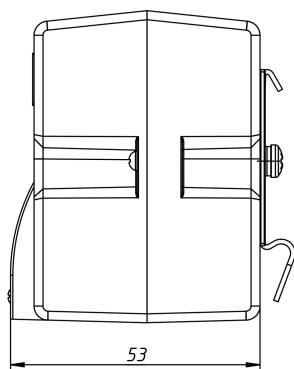

НАГРЕВАТЕЛИ С ВЕНТИЛЯТОРОМ

Серия SNV

SNV-412-100

Номинальное напряжение вентилятора, В	DC 12
Номинальное напряжение нагревателя, В	AC/DC 110-230
Габаритные размеры без DIN-клипа (ШВГ), мм	46 x 66 x 53
Мощность нагрева, Вт	120
Производительность, м ³ /ч	18,6
Макс. сила тока вентилятора, А	0,2
Макс. сила тока нагревателя, А	2,5
Рабочая температура, °С	-20...+70
Монтаж/Крепление	на DIN рейку, 35 мм
Электрическое подключение вентилятора	26 AWG
Электрическое подключение нагревателя	20 AWG
Материал корпуса	термостойкий пластик PPS, UL94 V-0
Вес, кг	0,12
Степень защиты	IP20
Срок службы	70000 ч