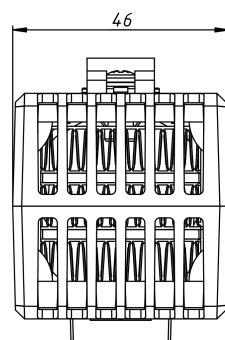

НАГРЕВАТЕЛИ С ВЕНТИЛЯТОРОМ

Серия SNV

SNV-408-100

Номинальное напряжение вентилятора, В	DC 12
Номинальное напряжение нагревателя, В	AC/DC 110-230
Габаритные размеры без DIN-клипа (ШВГ), мм	46 x 66 x 53
Мощность нагрева, Вт	80
Производительность, м ³ /ч	18,6
Макс. сила тока вентилятора, А	0,2
Макс. сила тока нагревателя, А	2,5
Рабочая температура, °С	-20...+70
Монтаж/Крепление	на DIN рейку, 35 мм
Электрическое подключение вентилятора	26 AWG
Электрическое подключение нагревателя	20 AWG
Материал корпуса	термостойкий пластик PPS, UL94 V-0
Вес, кг	0,12
Степень защиты	IP20
Срок службы	70000 ч