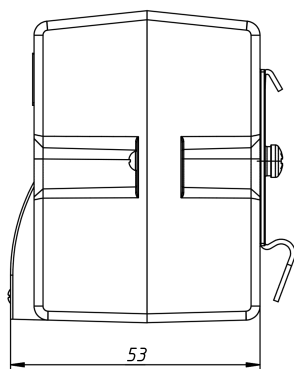

НАГРЕВАТЕЛИ С ВЕНТИЛЯТОРОМ

Серия SNV

SNV-408-100

Номинальное напряжение вентилятора, В	DC 12
Номинальное напряжение нагревателя, В	AC/DC 110-230
Габаритные размеры без DIN-клипа (ШВГ), мм	46 x 66 x 53
Мощность нагрева, Вт	80
Производительность, м ³ /ч	18,6
Макс. сила тока вентилятора, А	0,2
Макс. сила тока нагревателя, А	2,5
Рабочая температура, °С	-20...+70
Монтаж/Крепление	на DIN рейку, 35 мм
Электрическое подключение вентилятора	26 AWG
Электрическое подключение нагревателя	20 AWG
Материал корпуса	термостойкий пластик PPS, UL94 V-0
Вес, кг	0,12
Степень защиты	IP20
Срок службы	70000 ч