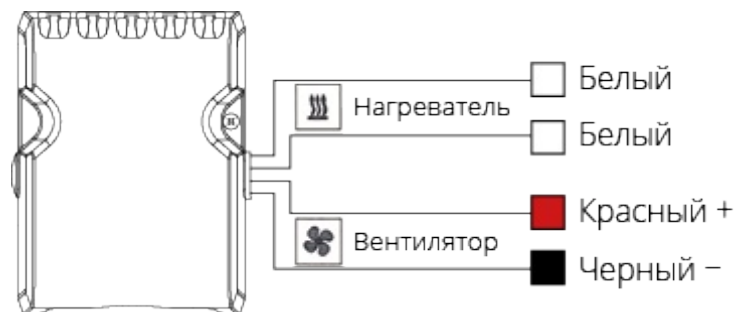

НАГРЕВАТЕЛИ С ВЕНТИЛЯТОРОМ

Серия SNV

SNV-408-100

Номинальное напряжение вентилятора, В	DC 12
Номинальное напряжение нагревателя, В	AC/DC 110-230
Габаритные размеры без DIN-клипа (ШВГ), мм	46 x 66 x 53
Мощность нагрева, Вт	80
Производительность, м ³ /ч	18,6
Макс. сила тока вентилятора, А	0,2
Макс. сила тока нагревателя, А	2,5
Рабочая температура, °С	-20...+70
Монтаж/Крепление	на DIN рейку, 35 мм
Электрическое подключение вентилятора	26 AWG
Электрическое подключение нагревателя	20 AWG
Материал корпуса	термостойкий пластик PPS, UL94 V-0
Вес, кг	0,12
Степень защиты	IP20
Срок службы	70000 ч