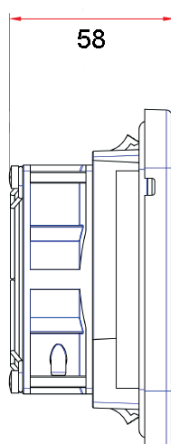

ВЕНТИЛЯТОРЫ С ФИЛЬТРОМ

GSV

GSV-1000

Потребляемая мощность, Вт	13
Воздушный поток, м ³ /ч	16
Срок службы	50000 ч
Рабочая температура, °C	-10...+70
Рабочее напряжение, В	AC 230
Габаритные размеры (ШВГ), мм	119 x 119 x 58
Монтажный вырез, мм	92 x 92
Допустимая толщина панели, мм	≤ 3
Подшипник опоры крыльчатки	Подшипник качения
Вес, кг	0,39
Степень защиты	IP54
Уровень шума, дБ	26
Класс очистки воздуха	G3