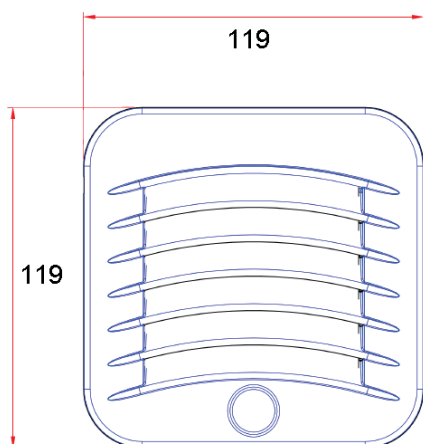

ВЕНТИЛЯТОРЫ С ФИЛЬТРОМ

GSV

GSV-1000

Потребляемая мощность, Вт	13
Воздушный поток, м ³ /ч	16
Срок службы	50000 ч
Рабочая температура, °C	-10...+70
Рабочее напряжение, В	AC 230
Габаритные размеры (ШВГ), мм	119 x 119 x 58
Монтажный вырез, мм	92 x 92
Допустимая толщина панели, мм	≤ 3
Подшипник опоры крыльчатки	Подшипник качения
Вес, кг	0,39
Степень защиты	IP54
Уровень шума, дБ	26
Класс очистки воздуха	G3