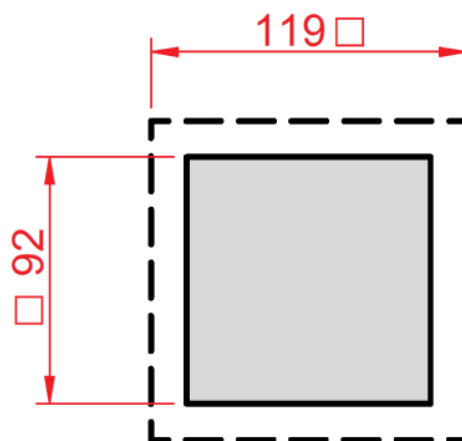

ВЕНТИЛЯТОРЫ С ФИЛЬТРОМ

GSV

GSV-1000

Потребляемая мощность, Вт	13
Воздушный поток, м ³ /ч	16
Срок службы	50000 ч
Рабочая температура, °C	-10...+70
Рабочее напряжение, В	AC 230
Габаритные размеры (ШВГ), мм	119 x 119 x 58
Монтажный вырез, мм	92 x 92
Допустимая толщина панели, мм	≤ 3
Подшипник опоры крыльчатки	Подшипник качения
Вес, кг	0,39
Степень защиты	IP54
Уровень шума, дБ	26
Класс очистки воздуха	G3