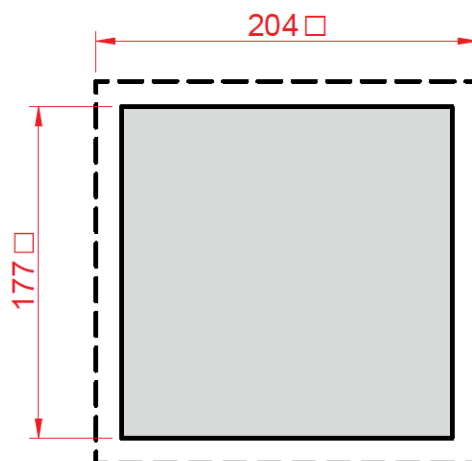

ВЕНТИЛЯТОРЫ С ФИЛЬТРОМ

GSV

GSV-2000

Потребляемая мощность, Вт	21
Воздушный поток, м ³ /ч	105
Срок службы	50000 ч
Рабочая температура, °С	-10...+70
Рабочее напряжение, В	АС 230
Габаритные размеры (ШВГ), мм	204 x 204 x 98
Монтажный вырез, мм	177 x 177
Допустимая толщина панели, мм	≤ 3
Подшипник опоры крыльчатки	Подшипник качения
Вес, кг	0,93
Степень защиты	IP54
Уровень шума, дБ	43
Класс очистки воздуха	G3