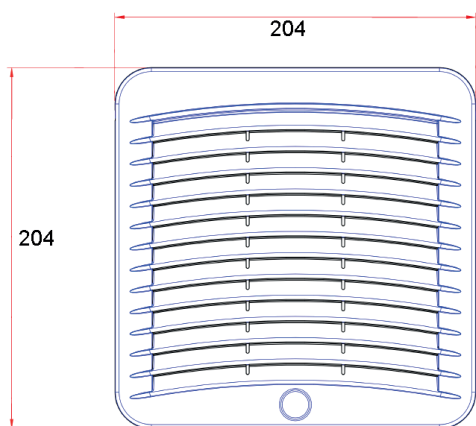

ВЕНТИЛЯТОРЫ С ФИЛЬТРОМ

GSV

GSV-2000

Потребляемая мощность, Вт	21
Воздушный поток, м ³ /ч	105
Срок службы	50000 ч
Рабочая температура, °С	-10...+70
Рабочее напряжение, В	АС 230
Габаритные размеры (ШВГ), мм	204 x 204 x 98
Монтажный вырез, мм	177 x 177
Допустимая толщина панели, мм	≤ 3
Подшипник опоры крыльчатки	Подшипник качения
Вес, кг	0,93
Степень защиты	IP54
Уровень шума, дБ	43
Класс очистки воздуха	G3