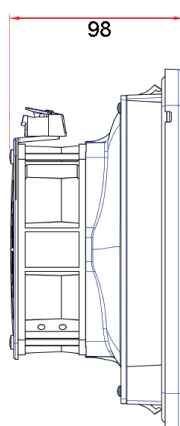

ВЕНТИЛЯТОРЫ С ФИЛЬТРОМ

GSV

GSV-2000

Потребляемая мощность, Вт	21
Воздушный поток, м ³ /ч	105
Срок службы	50000 ч
Рабочая температура, °С	-10...+70
Рабочее напряжение, В	АС 230
Габаритные размеры (ШВГ), мм	204 x 204 x 98
Монтажный вырез, мм	177 x 177
Допустимая толщина панели, мм	≤ 3
Подшипник опоры крыльчатки	Подшипник качения
Вес, кг	0,93
Степень защиты	IP54
Уровень шума, дБ	43
Класс очистки воздуха	G3