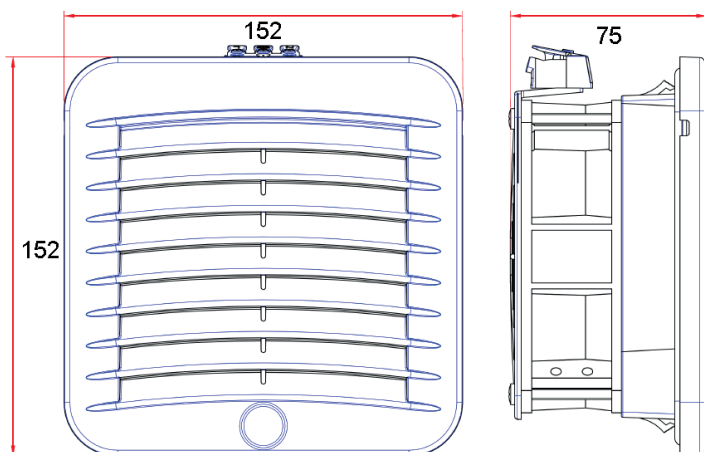

#### GSV-1511

Потребляемая мощность, Вт	7,92
Воздушный поток, м3/ч	71
Срок службы	70000 ч
Рабочая температура, °С	-10...+70
Рабочее напряжение, В	DC 12
Габаритные размеры (ШВГ), мм	152 x 152 x 75
Монтажный вырез, мм	125 x 125
Допустимая толщина панели, мм	≤ 3
Подшипник опоры крыльчатки	Подшипник качения
Вес, кг	0,54
Степень защиты	IP55
Уровень шума, дБ	48,4
Класс очистки воздуха	G4