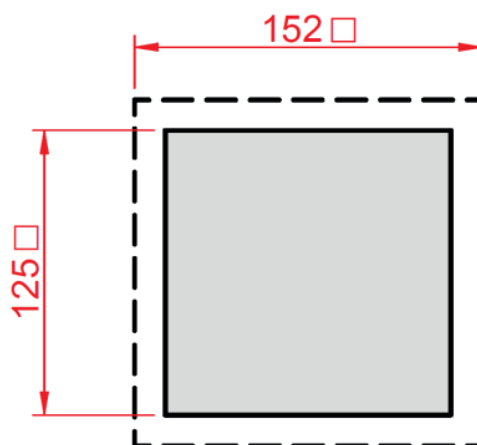

#### GSV-1511

Потребляемая мощность, Вт	7,92
Воздушный поток, м3/ч	71
Срок службы	70000 ч
Рабочая температура, °С	-10...+70
Рабочее напряжение, В	DC 12
Габаритные размеры (ШВГ), мм	152 x 152 x 75
Монтажный вырез, мм	125 x 125
Допустимая толщина панели, мм	≤ 3
Подшипник опоры крыльчатки	Подшипник качения
Вес, кг	0,54
Степень защиты	IP55
Уровень шума, дБ	48,4
Класс очистки воздуха	G4