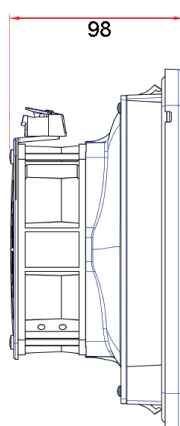

ВЕНТИЛЯТОРЫ С ФИЛЬТРОМ
GSV
GSV-2001

Потребляемая мощность, Вт	21
Воздушный поток, м ³ /ч	96
Срок службы	50000 ч
Рабочая температура, °С	-10...+70
Рабочее напряжение, В	АС 230
Габаритные размеры (ШВГ), мм	204 x 204 x 98
Монтажный вырез, мм	177 x 177
Допустимая толщина панели, мм	≤ 3
Подшипник опоры крыльчатки	Подшипник качения
Вес, кг	0,93
Степень защиты	IP55
Уровень шума, дБ	43
Класс очистки воздуха	G4