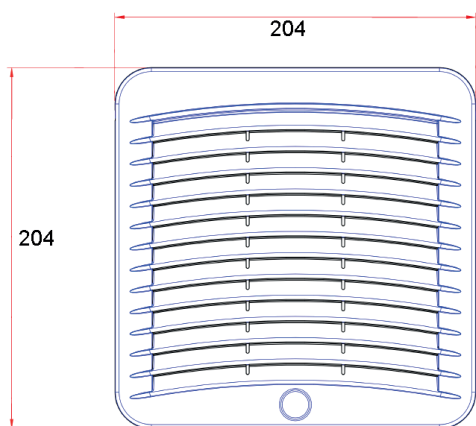

ВЕНТИЛЯТОРЫ С ФИЛЬТРОМ
GSV
GSV-2001

Потребляемая мощность, Вт	21
Воздушный поток, м ³ /ч	96
Срок службы	50000 ч
Рабочая температура, °С	-10...+70
Рабочее напряжение, В	АС 230
Габаритные размеры (ШВГ), мм	204 x 204 x 98
Монтажный вырез, мм	177 x 177
Допустимая толщина панели, мм	≤ 3
Подшипник опоры крыльчатки	Подшипник качения
Вес, кг	0,93
Степень защиты	IP55
Уровень шума, дБ	43
Класс очистки воздуха	G4