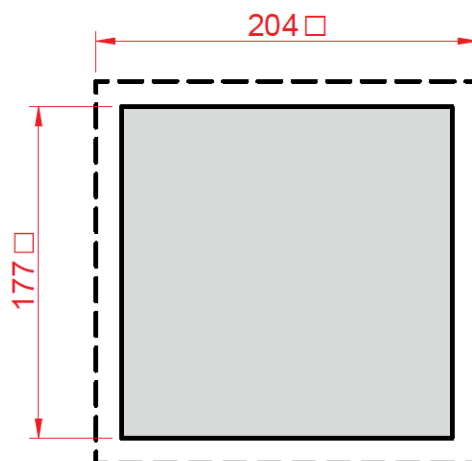

ВЕНТИЛЯТОРЫ С ФИЛЬТРОМ
GSV
GSV-2001

Потребляемая мощность, Вт	21
Воздушный поток, м ³ /ч	96
Срок службы	50000 ч
Рабочая температура, °С	-10...+70
Рабочее напряжение, В	АС 230
Габаритные размеры (ШВГ), мм	204 x 204 x 98
Монтажный вырез, мм	177 x 177
Допустимая толщина панели, мм	≤ 3
Подшипник опоры крыльчатки	Подшипник качения
Вес, кг	0,93
Степень защиты	IP55
Уровень шума, дБ	43
Класс очистки воздуха	G4