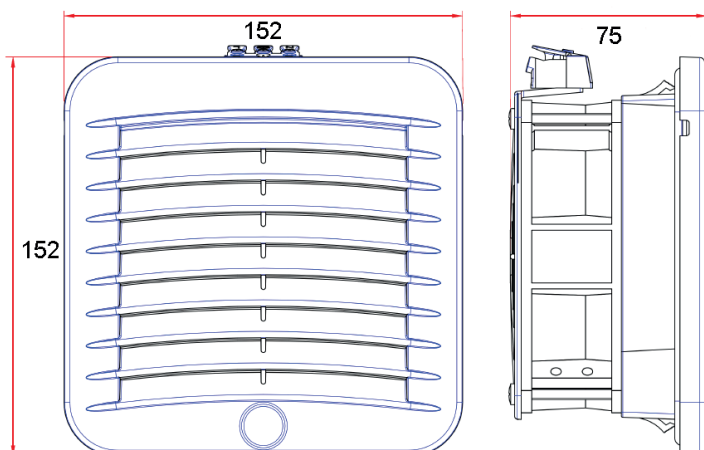

ВЕНТИЛЯТОРЫ С ФИЛЬТРОМ

GSV

GSV-1501

Потребляемая мощность, Вт	21
Воздушный поток, м ³ /ч	59
Срок службы	50000 ч
Рабочая температура, °C	-10...+70
Рабочее напряжение, В	AC 230
Габаритные размеры (ШВГ), мм	152 x 152 x 75
Монтажный вырез, мм	125 x 125
Допустимая толщина панели, мм	≤ 3
Подшипник опоры крыльчатки	Подшипник качения
Вес, кг	0,72
Степень защиты	IP55
Уровень шума, дБ	43
Класс очистки воздуха	G4