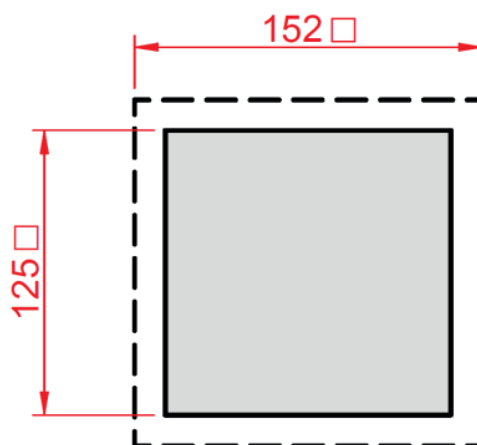

ВЕНТИЛЯТОРЫ С ФИЛЬТРОМ

GSV

GSV-1501

Потребляемая мощность, Вт	21
Воздушный поток, м ³ /ч	59
Срок службы	50000 ч
Рабочая температура, °C	-10...+70
Рабочее напряжение, В	AC 230
Габаритные размеры (ШВГ), мм	152 x 152 x 75
Монтажный вырез, мм	125 x 125
Допустимая толщина панели, мм	≤ 3
Подшипник опоры крыльчатки	Подшипник качения
Вес, кг	0,72
Степень защиты	IP55
Уровень шума, дБ	43
Класс очистки воздуха	G4