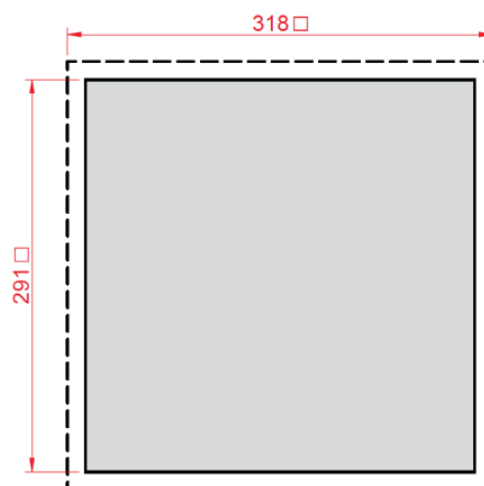

#### GSV-3000

Потребляемая мощность, Вт	50
Воздушный поток, м3/ч	500
Срок службы	50000 ч
Рабочая температура, °C	-10...+70
Рабочее напряжение, В	AC 230
Габаритные размеры (ШВГ), мм	318 x 318 x 139
Монтажный вырез, мм	291 x 291
Допустимая толщина панели, мм	≤ 3
Подшипник опоры крыльчатки	Подшипник качения
Вес, кг	2,3
Степень защиты	IP54
Уровень шума, дБ	50
Класс очистки воздуха	G3