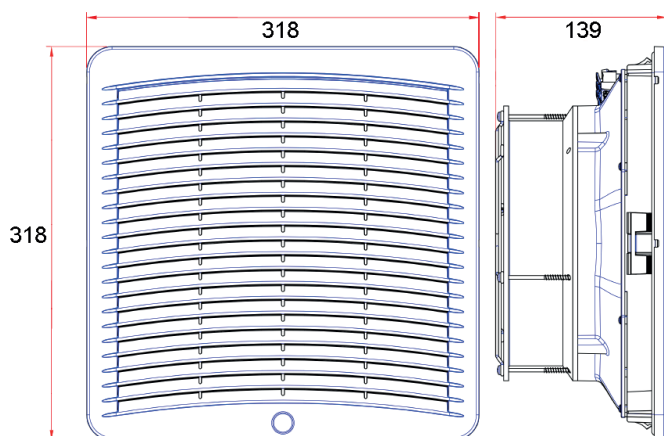

#### GSV-3000

Потребляемая мощность, Вт	50
Воздушный поток, м3/ч	500
Срок службы	50000 ч
Рабочая температура, °C	-10...+70
Рабочее напряжение, В	AC 230
Габаритные размеры (ШВГ), мм	318 x 318 x 139
Монтажный вырез, мм	291 x 291
Допустимая толщина панели, мм	≤ 3
Подшипник опоры крыльчатки	Подшипник качения
Вес, кг	2,3
Степень защиты	IP54
Уровень шума, дБ	50
Класс очистки воздуха	G3