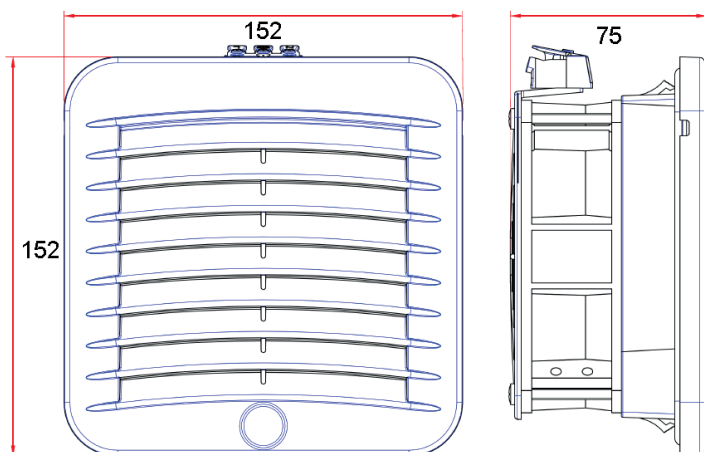

ВЕНТИЛЯТОРЫ С ФИЛЬТРОМ

GSV

GSV-1541

Потребляемая мощность, Вт	8,64
Воздушный поток, м3/ч	71
Срок службы	70000 ч
Рабочая температура, °С	-10...+70
Рабочее напряжение, В	DC 48
Габаритные размеры (ШВГ), мм	152 x 152 x 75
Монтажный вырез, мм	125 x 125
Допустимая толщина панели, мм	≤ 3
Подшипник опоры крыльчатки	Подшипник качения
Вес, кг	0,54
Степень защиты	IP55
Уровень шума, дБ	48,4
Класс очистки воздуха	G4