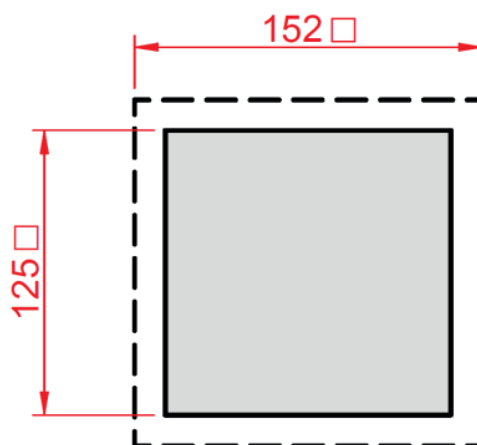

ВЕНТИЛЯТОРЫ С ФИЛЬТРОМ

GSV

GSV-1541

Потребляемая мощность, Вт	8,64
Воздушный поток, м3/ч	71
Срок службы	70000 ч
Рабочая температура, °С	-10...+70
Рабочее напряжение, В	DC 48
Габаритные размеры (ШВГ), мм	152 x 152 x 75
Монтажный вырез, мм	125 x 125
Допустимая толщина панели, мм	≤ 3
Подшипник опоры крыльчатки	Подшипник качения
Вес, кг	0,54
Степень защиты	IP55
Уровень шума, дБ	48,4
Класс очистки воздуха	G4