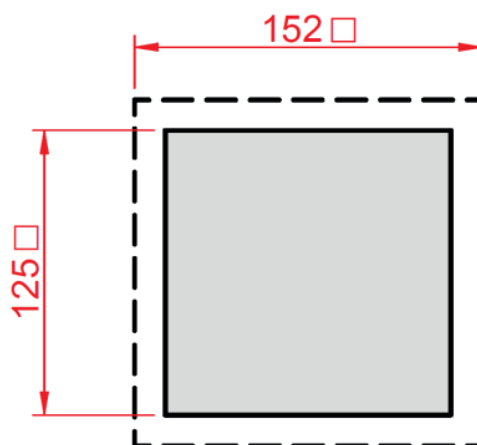

ВЕНТИЛЯТОРЫ С ФИЛЬТРОМ

GSV

GSV-1521

| | |
|------------------------------------|-------------------|
| Потребляемая мощность, Вт | 8,16 |
| Воздушный поток, м ³ /ч | 71 |
| Срок службы | 70000 ч |
| Рабочая температура, °С | -10...+70 |
| Рабочее напряжение, В | DC 24 |
| Габаритные размеры (ШВГ), мм | 152 x 152 x 75 |
| Монтажный вырез, мм | 125 x 125 |
| Допустимая толщина панели, мм | ≤ 3 |
| Подшипник опоры крыльчатки | Подшипник качения |
| Вес, кг | 0,54 |
| Степень защиты | IP55 |
| Уровень шума, дБ | 48,4 |
| Класс очистки воздуха | G4 |