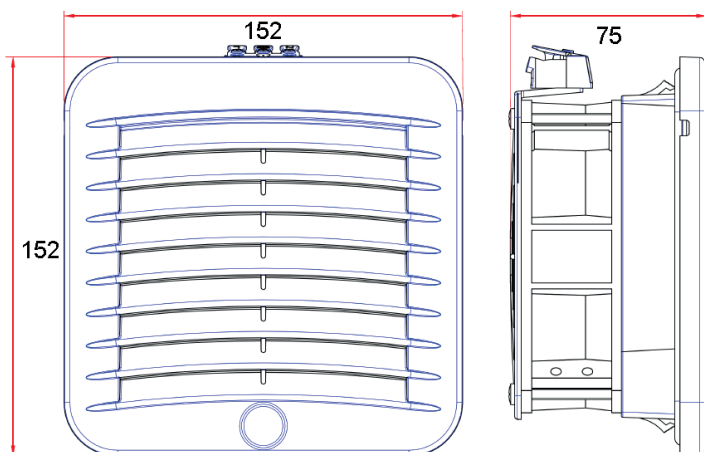

ВЕНТИЛЯТОРЫ С ФИЛЬТРОМ

GSV

GSV-1521

| | |
|------------------------------------|-------------------|
| Потребляемая мощность, Вт | 8,16 |
| Воздушный поток, м ³ /ч | 71 |
| Срок службы | 70000 ч |
| Рабочая температура, °С | -10...+70 |
| Рабочее напряжение, В | DC 24 |
| Габаритные размеры (ШВГ), мм | 152 x 152 x 75 |
| Монтажный вырез, мм | 125 x 125 |
| Допустимая толщина панели, мм | ≤ 3 |
| Подшипник опоры крыльчатки | Подшипник качения |
| Вес, кг | 0,54 |
| Степень защиты | IP55 |
| Уровень шума, дБ | 48,4 |
| Класс очистки воздуха | G4 |