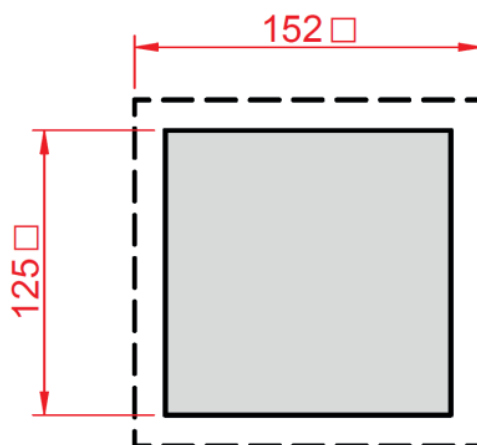

ВЕНТИЛЯТОРЫ С ФИЛЬТРОМ

GSV

GSV-1520

Потребляемая мощность, Вт	8,16
Воздушный поток, м3/ч	78
Срок службы	70000 ч
Рабочая температура, °С	-10...+70
Рабочее напряжение, В	DC 24
Габаритные размеры (ШВГ), мм	152 x 152 x 75
Монтажный вырез, мм	125 x 125
Допустимая толщина панели, мм	≤ 3
Подшипник опоры крыльчатки	Подшипник качения
Вес, кг	0,54
Степень защиты	IP54
Уровень шума, дБ	48,4
Класс очистки воздуха	G3