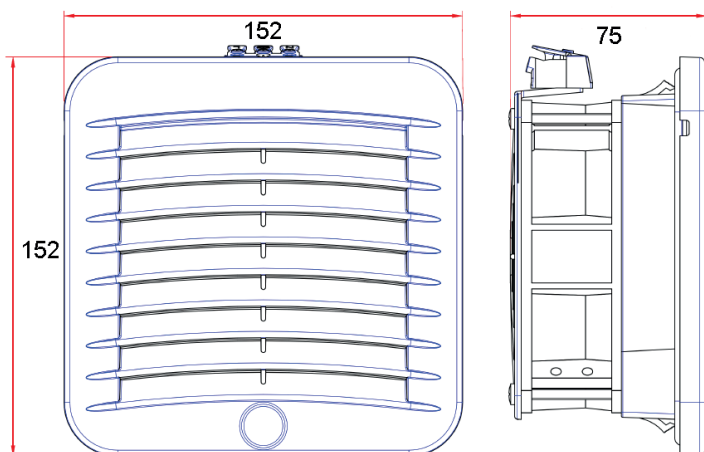

ВЕНТИЛЯТОРЫ С ФИЛЬТРОМ

GSV

GSV-1520

Потребляемая мощность, Вт	8,16
Воздушный поток, м3/ч	78
Срок службы	70000 ч
Рабочая температура, °С	-10...+70
Рабочее напряжение, В	DC 24
Габаритные размеры (ШВГ), мм	152 x 152 x 75
Монтажный вырез, мм	125 x 125
Допустимая толщина панели, мм	≤ 3
Подшипник опоры крыльчатки	Подшипник качения
Вес, кг	0,54
Степень защиты	IP54
Уровень шума, дБ	48,4
Класс очистки воздуха	G3