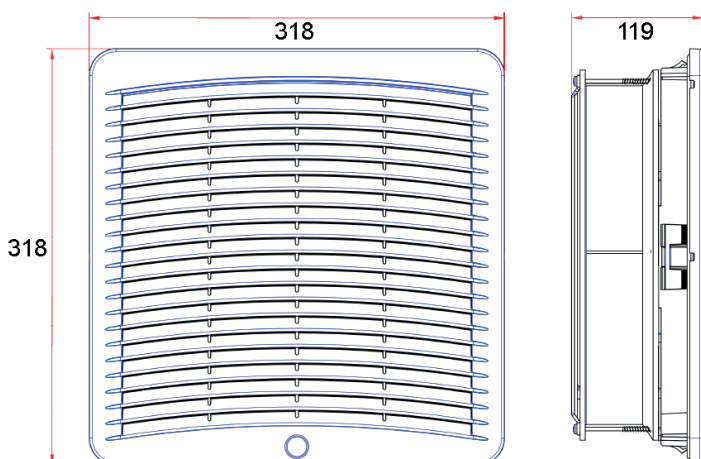

ВЕНТИЛЯТОРЫ С ФИЛЬТРОМ

GSV

GSV-3101

Потребляемая мощность, Вт	126
Воздушный поток, м ³ /ч	736
Срок службы	50000 ч
Рабочая температура, °C	-10...+80
Рабочее напряжение, В	AC 230
Габаритные размеры (ШВГ), мм	318 x 318 x 119
Монтажный вырез, мм	291 x 291
Допустимая толщина панели, мм	≤ 3
Подшипник опоры крыльчатки	Подшипник качения
Вес, кг	3
Степень защиты	IP55
Уровень шума, дБ	69
Класс очистки воздуха	G4