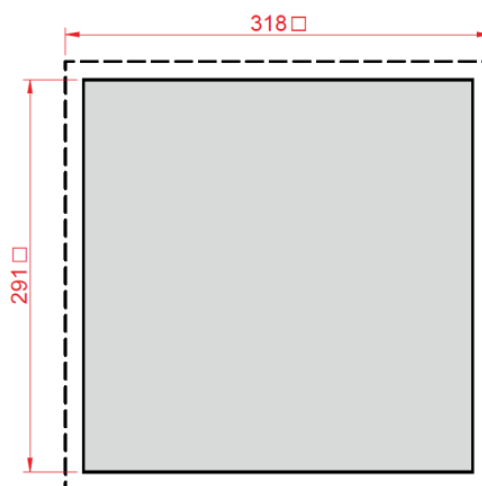

ВЕНТИЛЯТОРЫ С ФИЛЬТРОМ

GSV

GSV-3101

Потребляемая мощность, Вт	126
Воздушный поток, м ³ /ч	736
Срок службы	50000 ч
Рабочая температура, °C	-10...+80
Рабочее напряжение, В	AC 230
Габаритные размеры (ШВГ), мм	318 x 318 x 119
Монтажный вырез, мм	291 x 291
Допустимая толщина панели, мм	≤ 3
Подшипник опоры крыльчатки	Подшипник качения
Вес, кг	3
Степень защиты	IP55
Уровень шума, дБ	69
Класс очистки воздуха	G4