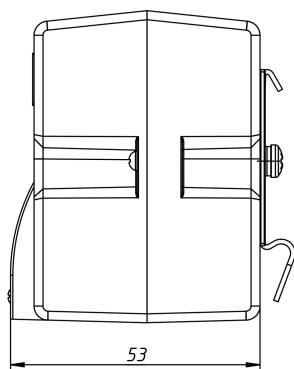

НАГРЕВАТЕЛИ С ВЕНТИЛЯТОРОМ

Серия SNV

SNV-412-110

Номинальное напряжение вентилятора, В	DC 12
Номинальное напряжение нагревателя, В	DC 12
Габаритные размеры без DIN-клипа (ШВГ), мм	46 x 66 x 53
Мощность нагрева, Вт	120
Производительность, м ³ /ч	18,6
Макс. сила тока вентилятора, А	0,2
Макс. сила тока нагревателя, А	24
Рабочая температура, °С	-20...+70
Монтаж/Крепление	на DIN рейку, 35 мм
Электрическое подключение вентилятора	26 AWG
Электрическое подключение нагревателя	16 AWG
Материал корпуса	термостойкий пластик PPS, UL94 V-0
Вес, кг	0,12
Степень защиты	IP20
Срок службы	70000 ч