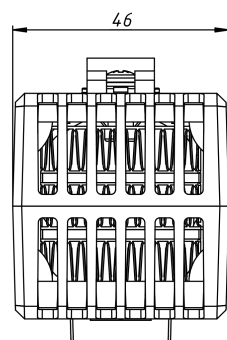

НАГРЕВАТЕЛИ С ВЕНТИЛЯТОРОМ

Серия SNV

SNV-412-110

Номинальное напряжение вентилятора, В	DC 12
Номинальное напряжение нагревателя, В	DC 12
Габаритные размеры без DIN-клипа (ШВГ), мм	46 x 66 x 53
Мощность нагрева, Вт	120
Производительность, м ³ /ч	18,6
Макс. сила тока вентилятора, А	0,2
Макс. сила тока нагревателя, А	24
Рабочая температура, °С	-20...+70
Монтаж/Крепление	на DIN рейку, 35 мм
Электрическое подключение вентилятора	26 AWG
Электрическое подключение нагревателя	16 AWG
Материал корпуса	термостойкий пластик PPS, UL94 V-0
Вес, кг	0,12
Степень защиты	IP20
Срок службы	70000 ч