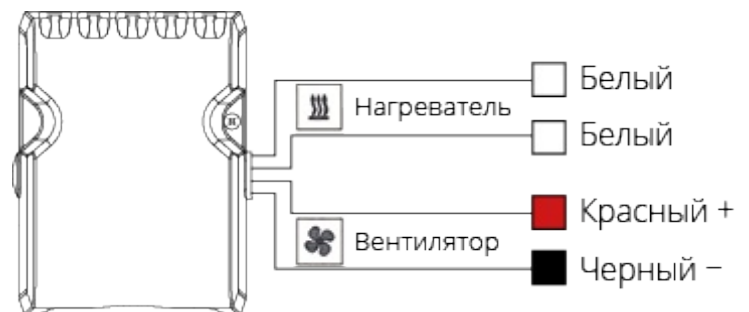

НАГРЕВАТЕЛИ С ВЕНТИЛЯТОРОМ

Серия SNV

SNV-412-110

Номинальное напряжение вентилятора, В	DC 12
Номинальное напряжение нагревателя, В	DC 12
Габаритные размеры без DIN-клипа (ШВГ), мм	46 x 66 x 53
Мощность нагрева, Вт	120
Производительность, м ³ /ч	18,6
Макс. сила тока вентилятора, А	0,2
Макс. сила тока нагревателя, А	24
Рабочая температура, °С	-20...+70
Монтаж/Крепление	на DIN рейку, 35 мм
Электрическое подключение вентилятора	26 AWG
Электрическое подключение нагревателя	16 AWG
Материал корпуса	термостойкий пластик PPS, UL94 V-0
Вес, кг	0,12
Степень защиты	IP20
Срок службы	70000 ч