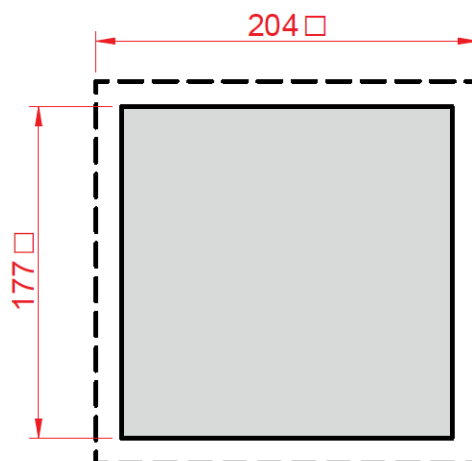

#### GSV-2041

Потребляемая мощность, Вт	8,64
Воздушный поток, м <sup>3</sup> /ч	110
Срок службы	70000 ч
Рабочая температура, °С	-10...+70
Рабочее напряжение, В	DC 48
Габаритные размеры (ШВГ), мм	204 x 204 x 98
Монтажный вырез, мм	177 x 177
Допустимая толщина панели, мм	≤ 3
Подшипник опоры крыльчатки	Подшипник качения
Вес, кг	0,75
Степень защиты	IP55
Уровень шума, дБ	48,4
Класс очистки воздуха	G4