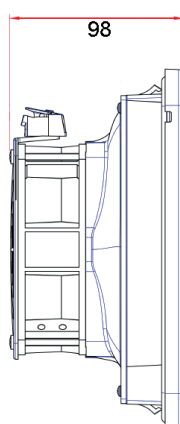

#### GSV-2041

Потребляемая мощность, Вт	8,64
Воздушный поток, м <sup>3</sup> /ч	110
Срок службы	70000 ч
Рабочая температура, °С	-10...+70
Рабочее напряжение, В	DC 48
Габаритные размеры (ШВГ), мм	204 x 204 x 98
Монтажный вырез, мм	177 x 177
Допустимая толщина панели, мм	≤ 3
Подшипник опоры крыльчатки	Подшипник качения
Вес, кг	0,75
Степень защиты	IP55
Уровень шума, дБ	48,4
Класс очистки воздуха	G4