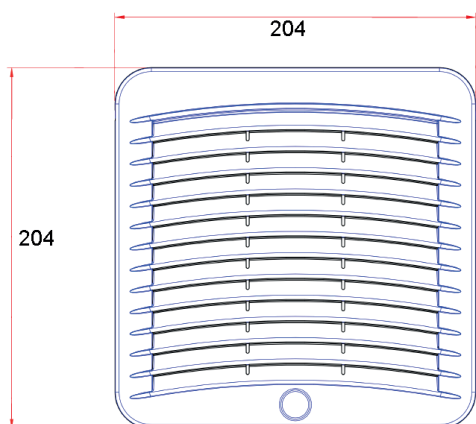

#### GSV-2041

Потребляемая мощность, Вт	8,64
Воздушный поток, м <sup>3</sup> /ч	110
Срок службы	70000 ч
Рабочая температура, °С	-10...+70
Рабочее напряжение, В	DC 48
Габаритные размеры (ШВГ), мм	204 x 204 x 98
Монтажный вырез, мм	177 x 177
Допустимая толщина панели, мм	≤ 3
Подшипник опоры крыльчатки	Подшипник качения
Вес, кг	0,75
Степень защиты	IP55
Уровень шума, дБ	48,4
Класс очистки воздуха	G4