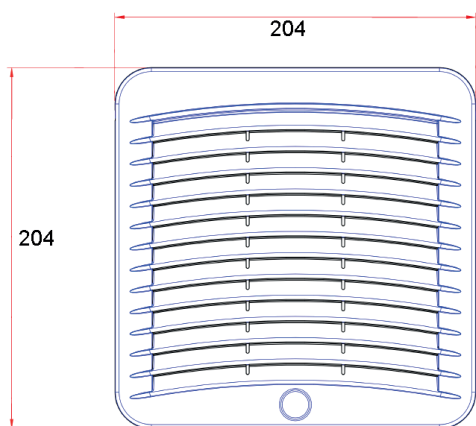

#### GSV-2040

Потребляемая мощность, Вт	8,64
Воздушный поток, м <sup>3</sup> /ч	120
Срок службы	70000 ч
Рабочая температура, °С	-10...+70
Рабочее напряжение, В	DC 48
Габаритные размеры (ШВГ), мм	204 x 204 x 98
Монтажный вырез, мм	177 x 177
Допустимая толщина панели, мм	≤ 3
Подшипник опоры крыльчатки	Подшипник качения
Вес, кг	0,75
Степень защиты	IP54
Уровень шума, дБ	48,4
Класс очистки воздуха	G3