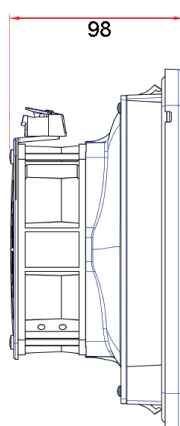

#### GSV-2040

Потребляемая мощность, Вт	8,64
Воздушный поток, м <sup>3</sup> /ч	120
Срок службы	70000 ч
Рабочая температура, °С	-10...+70
Рабочее напряжение, В	DC 48
Габаритные размеры (ШВГ), мм	204 x 204 x 98
Монтажный вырез, мм	177 x 177
Допустимая толщина панели, мм	≤ 3
Подшипник опоры крыльчатки	Подшипник качения
Вес, кг	0,75
Степень защиты	IP54
Уровень шума, дБ	48,4
Класс очистки воздуха	G3