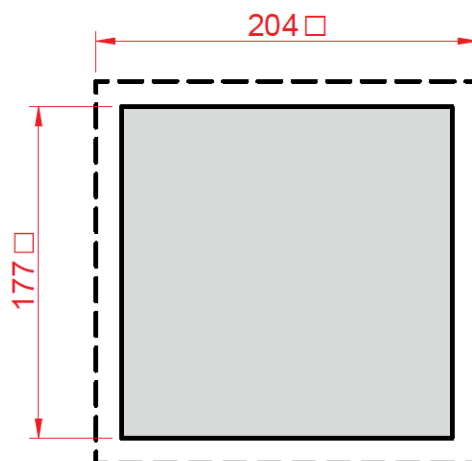

#### GSV-2040

Потребляемая мощность, Вт	8,64
Воздушный поток, м <sup>3</sup> /ч	120
Срок службы	70000 ч
Рабочая температура, °С	-10...+70
Рабочее напряжение, В	DC 48
Габаритные размеры (ШВГ), мм	204 x 204 x 98
Монтажный вырез, мм	177 x 177
Допустимая толщина панели, мм	≤ 3
Подшипник опоры крыльчатки	Подшипник качения
Вес, кг	0,75
Степень защиты	IP54
Уровень шума, дБ	48,4
Класс очистки воздуха	G3