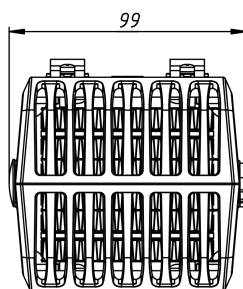

НАГРЕВАТЕЛИ С ВЕНТИЛЯТОРОМ

Серия SNV

SNV-880-000

Мощность нагрева*, Вт	800
Производительность, м³/ч	80
Номинальное напряжение вентилятора, В	AC 230
Номинальное напряжение нагревателя, В	AC 230
Габаритные размеры без DIN-клипа (ШВГ), мм	99 x 126 x 93
Макс. сила тока вентилятора, А	0,08
Макс. сила тока нагревателя, А	6
Рабочая температура, °С	-40 ... +70
Монтаж/Крепление	на DIN рейку, 35 мм
Электрическое подключение вентилятора	провод, 25 ± 5 см, 24 AWG
Электрическое подключение нагревателя	провод, 25 ± 5 см, 20 AWG
Материал корпуса	термостойкий пластик PPS, UL94 V-0
Вес, кг	0,49
Степень защиты	IP20
Срок службы, ч	70000

* Достигается при t_{окр.} = 5 °С и может отличаться в пределах ±10%.
Данные актуальны на дату формирования документа.

Рекомендуемые термостаты для управления данным устройством

EAC