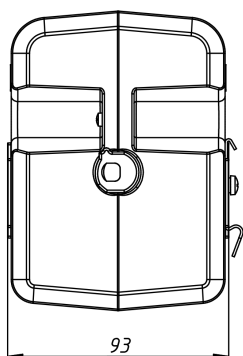

НАГРЕВАТЕЛИ С ВЕНТИЛЯТОРОМ

Серия SNV

SNV-880-000

Мощность нагрева*, Вт	800
Производительность, м³/ч	80
Номинальное напряжение вентилятора, В	AC 230
Номинальное напряжение нагревателя, В	AC 230
Габаритные размеры без DIN-клипа (ШВГ), мм	99 x 126 x 93
Макс. сила тока вентилятора, А	0,08
Макс. сила тока нагревателя, А	6
Рабочая температура, °С	-40 ... +70
Монтаж/Крепление	на DIN рейку, 35 мм
Электрическое подключение вентилятора	провод, 25 ± 5 см, 24 AWG
Электрическое подключение нагревателя	провод, 25 ± 5 см, 20 AWG
Материал корпуса	термостойкий пластик PPS, UL94 V-0
Вес, кг	0,49
Степень защиты	IP20
Срок службы, ч	70000

* Достигается при t_{окр.} = 5 °С и может отличаться в пределах ±10%.
Данные актуальны на дату формирования документа.

Рекомендуемые термостаты для управления данным устройством

EAC