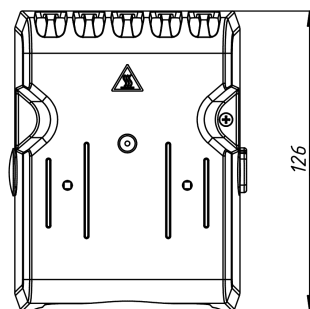

НАГРЕВАТЕЛИ С ВЕНТИЛЯТОРОМ

Серия SNV

SNV-880-000

Мощность нагрева*, Вт	800
Производительность, м³/ч	80
Номинальное напряжение вентилятора, В	AC 230
Номинальное напряжение нагревателя, В	AC 230
Габаритные размеры без DIN-клипа (ШВГ), мм	99 x 126 x 93
Макс. сила тока вентилятора, А	0,08
Макс. сила тока нагревателя, А	6
Рабочая температура, °С	-40 ... +70
Монтаж/Крепление	на DIN рейку, 35 мм
Электрическое подключение вентилятора	провод, 25 ± 5 см, 24 AWG
Электрическое подключение нагревателя	провод, 25 ± 5 см, 20 AWG
Материал корпуса	термостойкий пластик PPS, UL94 V-0
Вес, кг	0,49
Степень защиты	IP20
Срок службы, ч	70000

* Достигается при t_{окр.} = 5 °С и может отличаться в пределах ±10%.
Данные актуальны на дату формирования документа.

Рекомендуемые термостаты для управления данным устройством

EAC