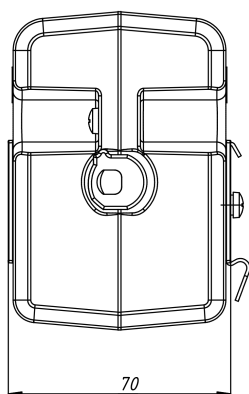

НАГРЕВАТЕЛИ С ВЕНТИЛЯТОРОМ

Серия SNV

SNV-625-000

Мощность нагрева*, Вт	250
Производительность, м³/ч	36
Номинальное напряжение вентилятора, В	AC 230
Номинальное напряжение нагревателя, В	AC 230
Габаритные размеры без DIN-клипа (ШВГ), мм	75 x 99 x 70
Макс. сила тока вентилятора, А	0,07
Макс. сила тока нагревателя, А	3,5
Рабочая температура, °С	-40 ... +70
Монтаж/Крепление	на DIN рейку, 35 мм
Электрическое подключение вентилятора	провод, 25 ± 5 см, 22 AWG
Электрическое подключение нагревателя	провод, 25 ± 5 см, 20 AWG
Материал корпуса	термостойкий пластик PPS, UL94 V-0
Вес, кг	0,29
Степень защиты	IP20
Срок службы, ч	70000

* Достигается при t_{окр.} = 5 °С и может отличаться в пределах ±10%.
Данные актуальны на дату формирования документа.

Рекомендуемые термостаты для управления данным устройством

EAC