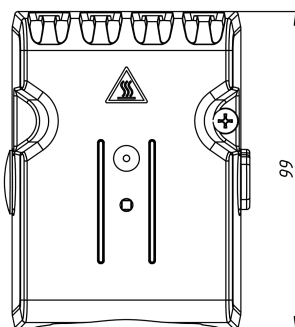

НАГРЕВАТЕЛИ С ВЕНТИЛЯТОРОМ

Серия SNV

SNV-625-000

Мощность нагрева*, Вт	250
Производительность, м³/ч	36
Номинальное напряжение вентилятора, В	AC 230
Номинальное напряжение нагревателя, В	AC 230
Габаритные размеры без DIN-клипа (ШВГ), мм	75 x 99 x 70
Макс. сила тока вентилятора, А	0,07
Макс. сила тока нагревателя, А	3,5
Рабочая температура, °С	-40 ... +70
Монтаж/Крепление	на DIN рейку, 35 мм
Электрическое подключение вентилятора	провод, 25 ± 5 см, 22 AWG
Электрическое подключение нагревателя	провод, 25 ± 5 см, 20 AWG
Материал корпуса	термостойкий пластик PPS, UL94 V-0
Вес, кг	0,29
Степень защиты	IP20
Срок службы, ч	70000

* Достигается при t_{окр.} = 5 °С и может отличаться в пределах ±10%.
Данные актуальны на дату формирования документа.

Рекомендуемые термостаты для управления данным устройством

EAC