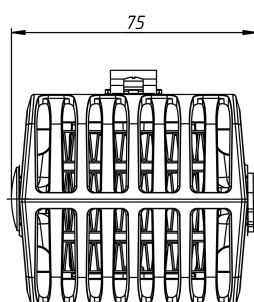

НАГРЕВАТЕЛИ С ВЕНТИЛЯТОРОМ

Серия SNV

SNV-625-000

Мощность нагрева*, Вт	250
Производительность, м³/ч	36
Номинальное напряжение вентилятора, В	AC 230
Номинальное напряжение нагревателя, В	AC 230
Габаритные размеры без DIN-клипа (ШВГ), мм	75 x 99 x 70
Макс. сила тока вентилятора, А	0,07
Макс. сила тока нагревателя, А	3,5
Рабочая температура, °С	-40 ... +70
Монтаж/Крепление	на DIN рейку, 35 мм
Электрическое подключение вентилятора	провод, 25 ± 5 см, 22 AWG
Электрическое подключение нагревателя	провод, 25 ± 5 см, 20 AWG
Материал корпуса	термостойкий пластик PPS, UL94 V-0
Вес, кг	0,29
Степень защиты	IP20
Срок службы, ч	70000

* Достигается при t_{окр.} = 5 °С и может отличаться в пределах ±10%.
Данные актуальны на дату формирования документа.

Рекомендуемые термостаты для управления данным устройством

EAC