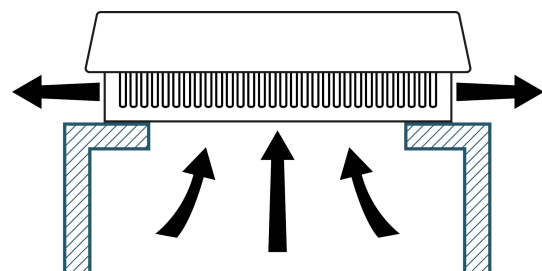

КРЫШНЫЕ ВЕНТИЛЯТОРЫ

Серия GRM

GRM-222-01

Производительность, м ³ /ч	510
Номинальное напряжение, В	24 DC
Габаритные размеры (ШВГ), мм	355 x 137 x 355
Монтажный вырез, мм	232 x 232
Скорость вращения, об/мин	2800
Уровень шума, дБА	75
Потребляемая мощность, Вт	78
Электрическое подключение	ПВС 3x1 мм; 3м
Рабочая температура, °C	-40 ... +80
Температура хранения, °C	-40 ... +80
Материал корпуса	Сталь
Покрытие корпуса	Порошковая краска
Степень защиты вентилятора/шкафа	IP44/IP54
Класс очистки воздуха	G3
Срок службы, ч	40 000
Вес, кг	6