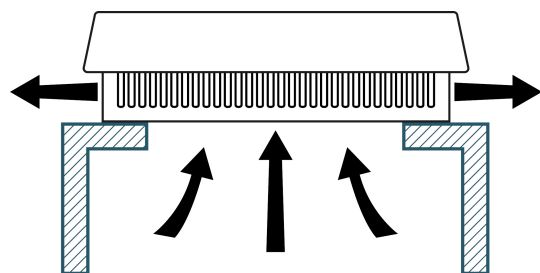

## КРЫШНЫЕ ВЕНТИЛЯТОРЫ

#### GRM-222-00

Производительность, м <sup>3</sup> /ч	795
Номинальное напряжение, В	24 DC
Габаритные размеры (ШВГ), мм	355 x 137 x 355
Монтажный вырез, мм	232 x 232
Скорость вращения, об/мин	2800
Уровень шума, дБА	75
Потребляемая мощность, Вт	78
Электрическое подключение	ПВС 3x1 мм; 3м
Рабочая температура, °С	-40 ... +80
Температура хранения, °С	-40 ... +80
Материал корпуса	Сталь
Покрытие корпуса	Порошковая краска
Степень защиты вентилятора/шкафа	IP44/IP22
Класс очистки воздуха	-
Срок службы, ч	40 000
Вес, кг	6