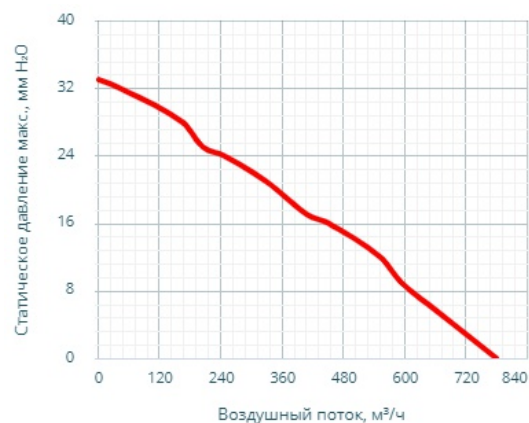

#### GRM-220-01

Производительность, м <sup>3</sup> /ч	500
Номинальное напряжение, В	230 AC
Габаритные размеры (ШВГ), мм	355 x 137 x 355
Монтажный вырез, мм	232 x 232
Скорость вращения, об/мин	2400
Уровень шума, дБА	65
Потребляемая мощность, Вт	90
Электрическое подключение	ПВС 3x1 мм; 3м
Рабочая температура, °С	-10 ... +65
Температура хранения, °С	-40 ... +70
Материал корпуса	Сталь
Покрытие корпуса	Порошковая краска
Степень защиты вентилятора/шкафа	IP44/IP54
Класс очистки воздуха	G3
Срок службы, ч	50 000
Вес, кг	6,7