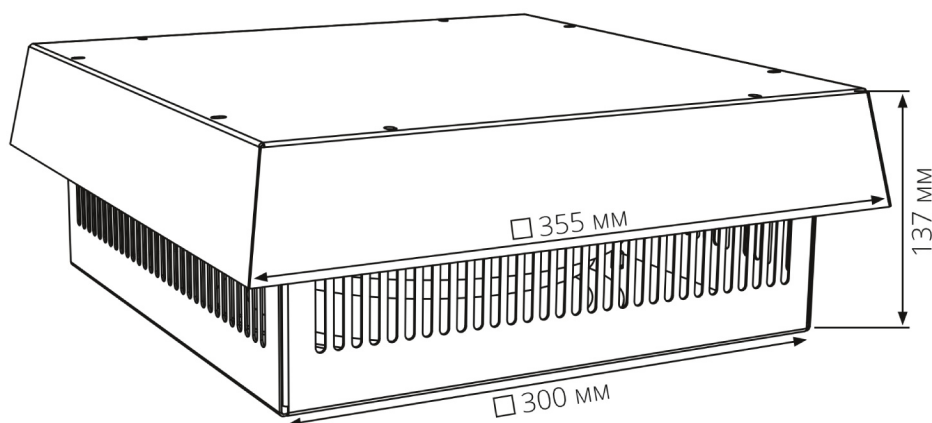

Данные актуальны на дату создания документа