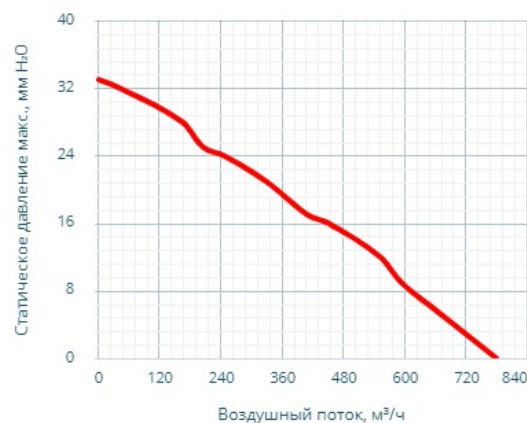

КРЫШНЫЕ ВЕНТИЛЯТОРЫ

Серия GRM

GRM-220-00

Производительность, м ³ /ч	778
Номинальное напряжение, В	230 AC
Габаритные размеры (ШВГ), мм	355 x 137 x 355
Монтажный вырез, мм	232 x 232
Скорость вращения, об/мин	2400
Уровень шума, дБА	65
Потребляемая мощность, Вт	90
Электрическое подключение	ПВС 3x1 мм; 3м
Рабочая температура, °С	-10 ... +65
Температура хранения, °С	-40 ... +70
Материал корпуса	Сталь
Покрытие корпуса	Порошковая краска
Степень защиты вентилятора/шкафа	IP44/IP22
Класс очистки воздуха	-
Срок службы, ч	50 000
Вес, кг	6,7