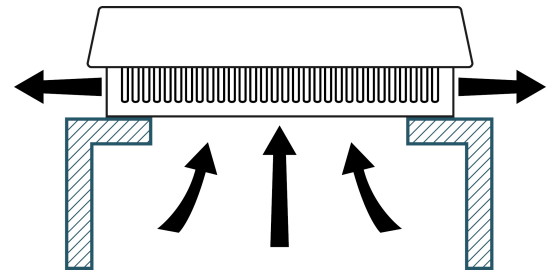

КРЫШНЫЕ ВЕНТИЛЯТОРЫ

Серия GRM

GRM-190-01

Производительность, м ³ /ч	346
Номинальное напряжение, В	230 AC
Габаритные размеры (ШВГ), мм	355 x 137 x 355
Монтажный вырез, мм	232 x 232
Скорость вращения, об/мин	2500
Уровень шума, дБА	66
Потребляемая мощность, Вт	85
Электрическое подключение	ПВС 3x1 мм; 3м
Рабочая температура, °C	-10 ... +65
Температура хранения, °C	-40 ... +70
Материал корпуса	Сталь
Покрытие корпуса	Порошковая краска
Степень защиты вентилятора/шкафа	IP44/IP54
Класс очистки воздуха	G3
Срок службы, ч	50 000
Вес, кг	6,4