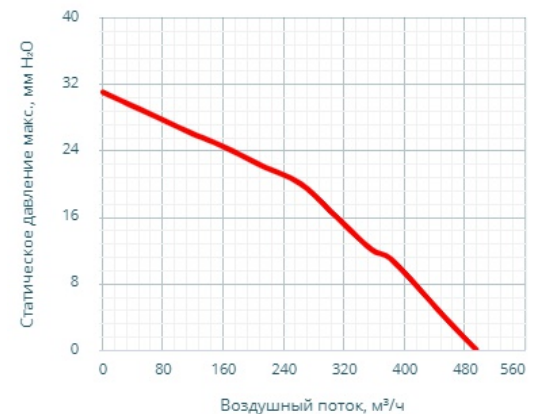

КРЫШНЫЕ ВЕНТИЛЯТОРЫ

Серия GRM

GRM-190-01

Производительность, м ³ /ч	346
Номинальное напряжение, В	230 AC
Габаритные размеры (ШВГ), мм	355 x 137 x 355
Монтажный вырез, мм	232 x 232
Скорость вращения, об/мин	2500
Уровень шума, дБА	66
Потребляемая мощность, Вт	85
Электрическое подключение	ПВС 3x1 мм; 3м
Рабочая температура, °C	-10 ... +65
Температура хранения, °C	-40 ... +70
Материал корпуса	Сталь
Покрытие корпуса	Порошковая краска
Степень защиты вентилятора/шкафа	IP44/IP54
Класс очистки воздуха	G3
Срок службы, ч	50 000
Вес, кг	6,4