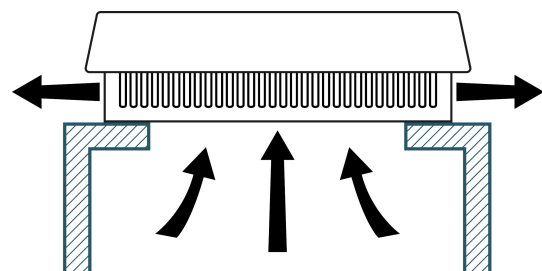

## КРЫШНЫЕ ВЕНТИЛЯТОРЫ

#### GRM-190-00

Производительность, м <sup>3</sup> /ч	495
Номинальное напряжение, В	230 AC
Габаритные размеры (ШВГ), мм	355 x 137 x 355
Монтажный вырез, мм	232 x 232
Скорость вращения, об/мин	2500
Уровень шума, дБА	66
Потребляемая мощность, Вт	85
Электрическое подключение	ПВС 3x1 мм; 3м
Рабочая температура, °C	-10 ... +65
Температура хранения, °C	-40 ... +70
Материал корпуса	Сталь
Покрытие корпуса	Порошковая краска
Степень защиты вентилятора/шкафа	IP44/IP22
Класс очистки воздуха	-
Срок службы, ч	50 000
Вес, кг	6,4