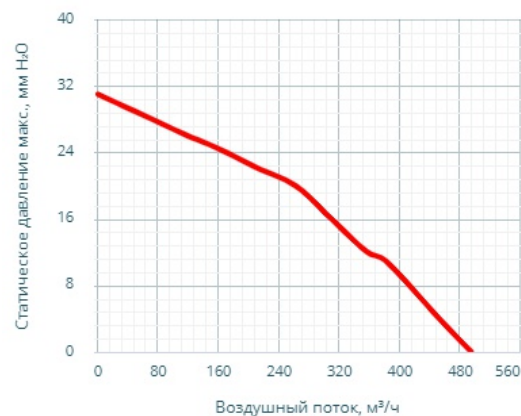

#### GRM-190-00

Производительность, м <sup>3</sup> /ч	495
Номинальное напряжение, В	230 AC
Габаритные размеры (ШВГ), мм	355 x 137 x 355
Монтажный вырез, мм	232 x 232
Скорость вращения, об/мин	2500
Уровень шума, дБА	66
Потребляемая мощность, Вт	85
Электрическое подключение	ПВС 3x1 мм; 3м
Рабочая температура, °C	-10 ... +65
Температура хранения, °C	-40 ... +70
Материал корпуса	Сталь
Покрытие корпуса	Порошковая краска
Степень защиты вентилятора/шкафа	IP44/IP22
Класс очистки воздуха	-
Срок службы, ч	50 000
Вес, кг	6,4